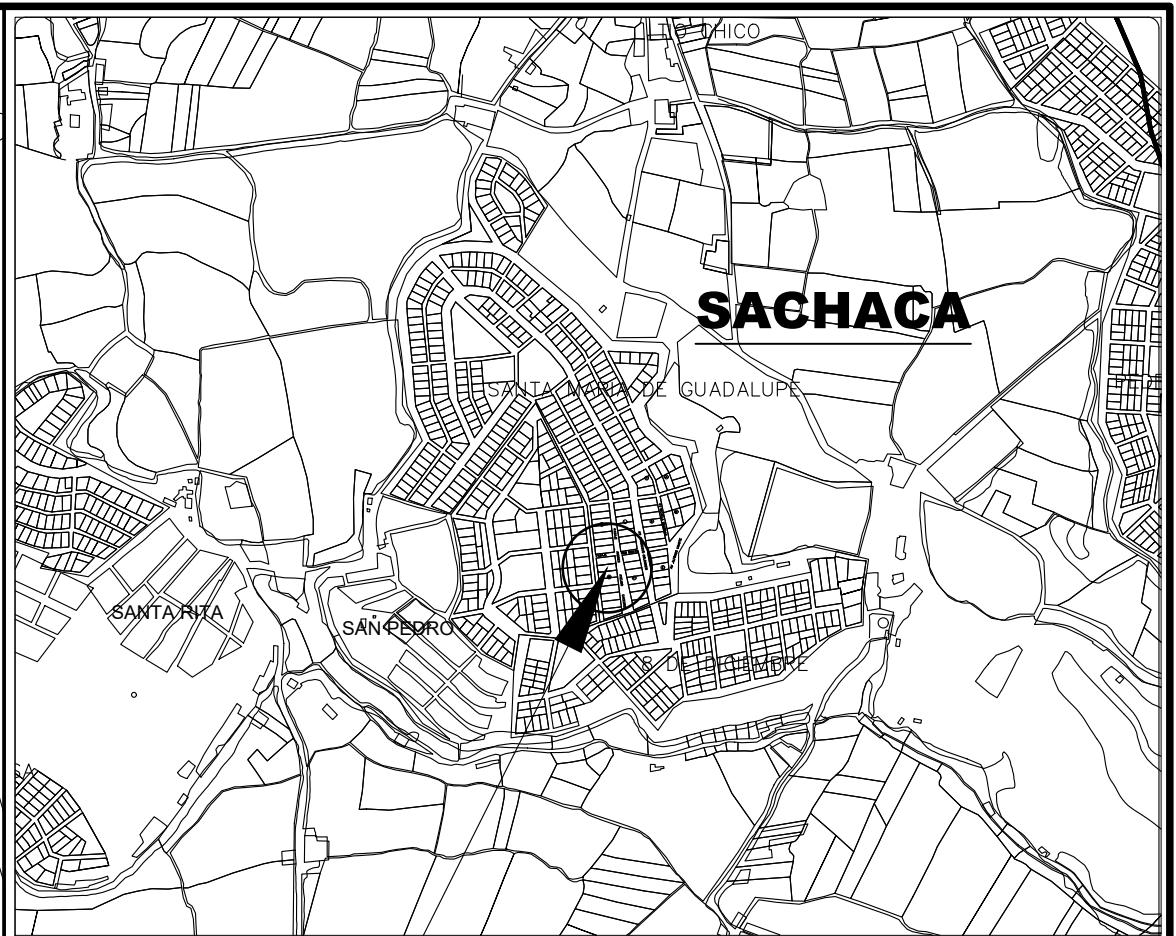

LOTE
MZ:G
LT:1

PLANO DE UBICACION
ESC 1/10.000

PROYECTO :	
UBICACION :	
P.J. SANTA MARIA DE GUADALUPE – SECTOR 1 MZ: G LT:1 DISTRITO DE SACHACA	
PROPIETARIO :	
SR.	
PROFESIONAL RESPONSABLE :	
ARQ.	
PROFESIONAL RESPONSABLE :	
SELLO Y FIRMA :	
PLANO :	
PLANO DE UBICACION	
ESCALA :	FECHA :
INDICADA	FECHA
AMINA :	