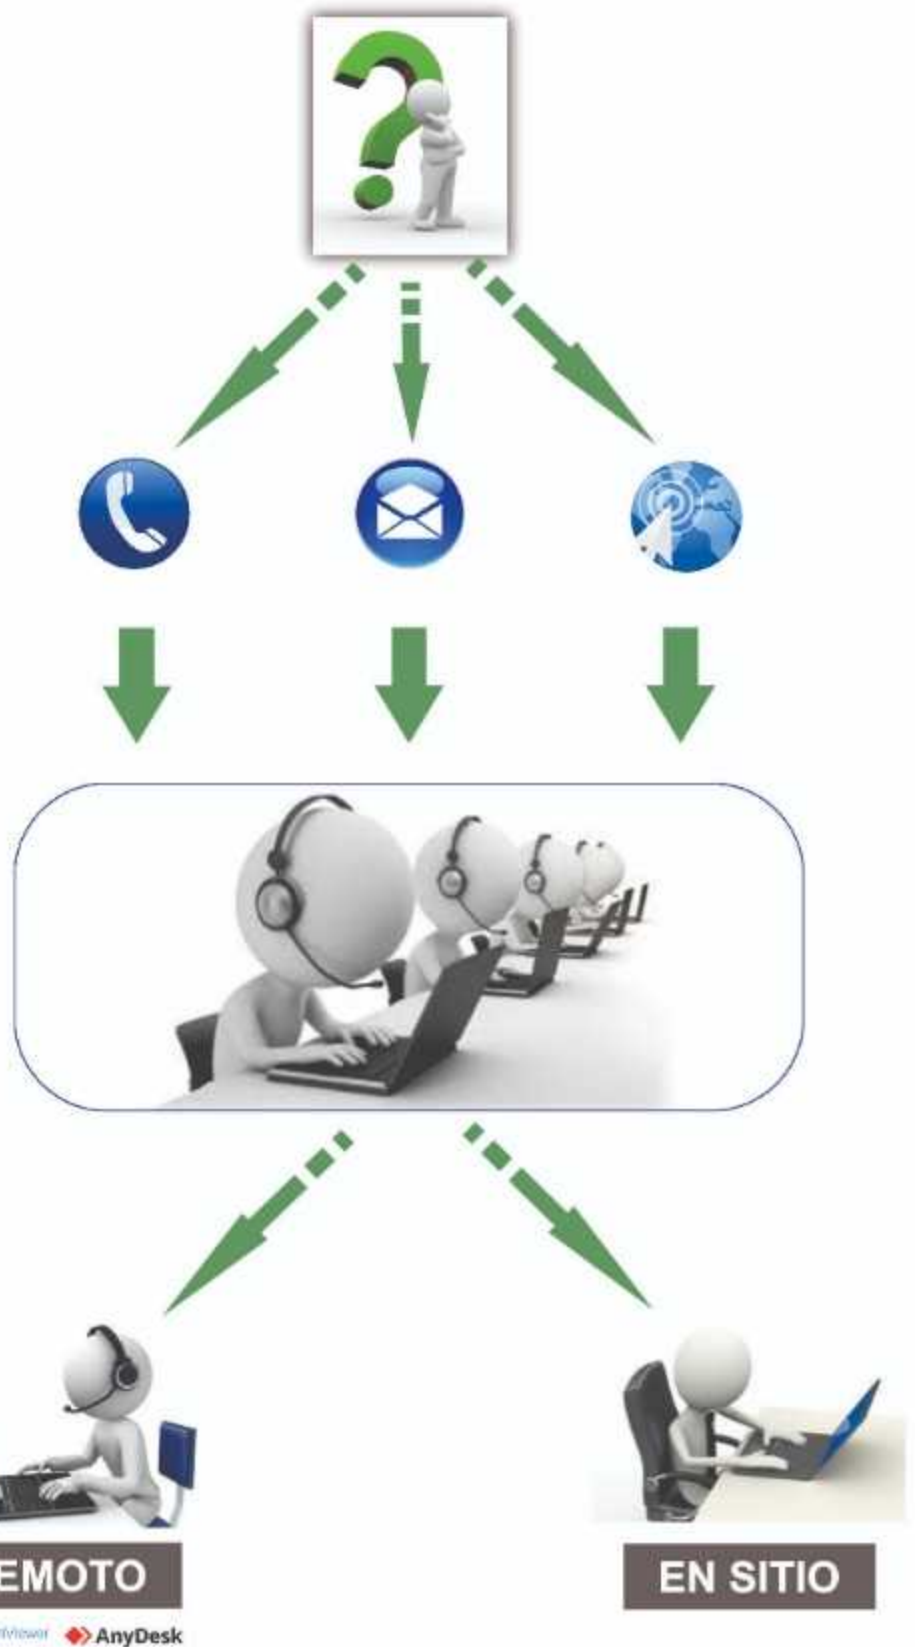

Servicio de Soporte Melissa y Clarissa

Cliente

Usuarios UE

Vías de Contacto

Tel - Cel / Mail / Web

MAIL: soporteclarissa@hotmail.com
soportemelissa@hotmail.com
soporteoctopus@hotmail.com
sysdelperu@gmail.com

WEB: www.sysdelperu.com

TELÉFONO: 065 - 232595 / 065 - 221782

CELULAR: 945521696 / 948462828
951043140 / 954628032
975496278 / 986334675
986335849 / 965626288
969071546 / 986336232

Mesa de Ayuda

Atención Inicial

Soporte

Especialistas

Debido a la situación del **Covid - 19**, no se esta realizando soporte in situ, solo asistencia remota.